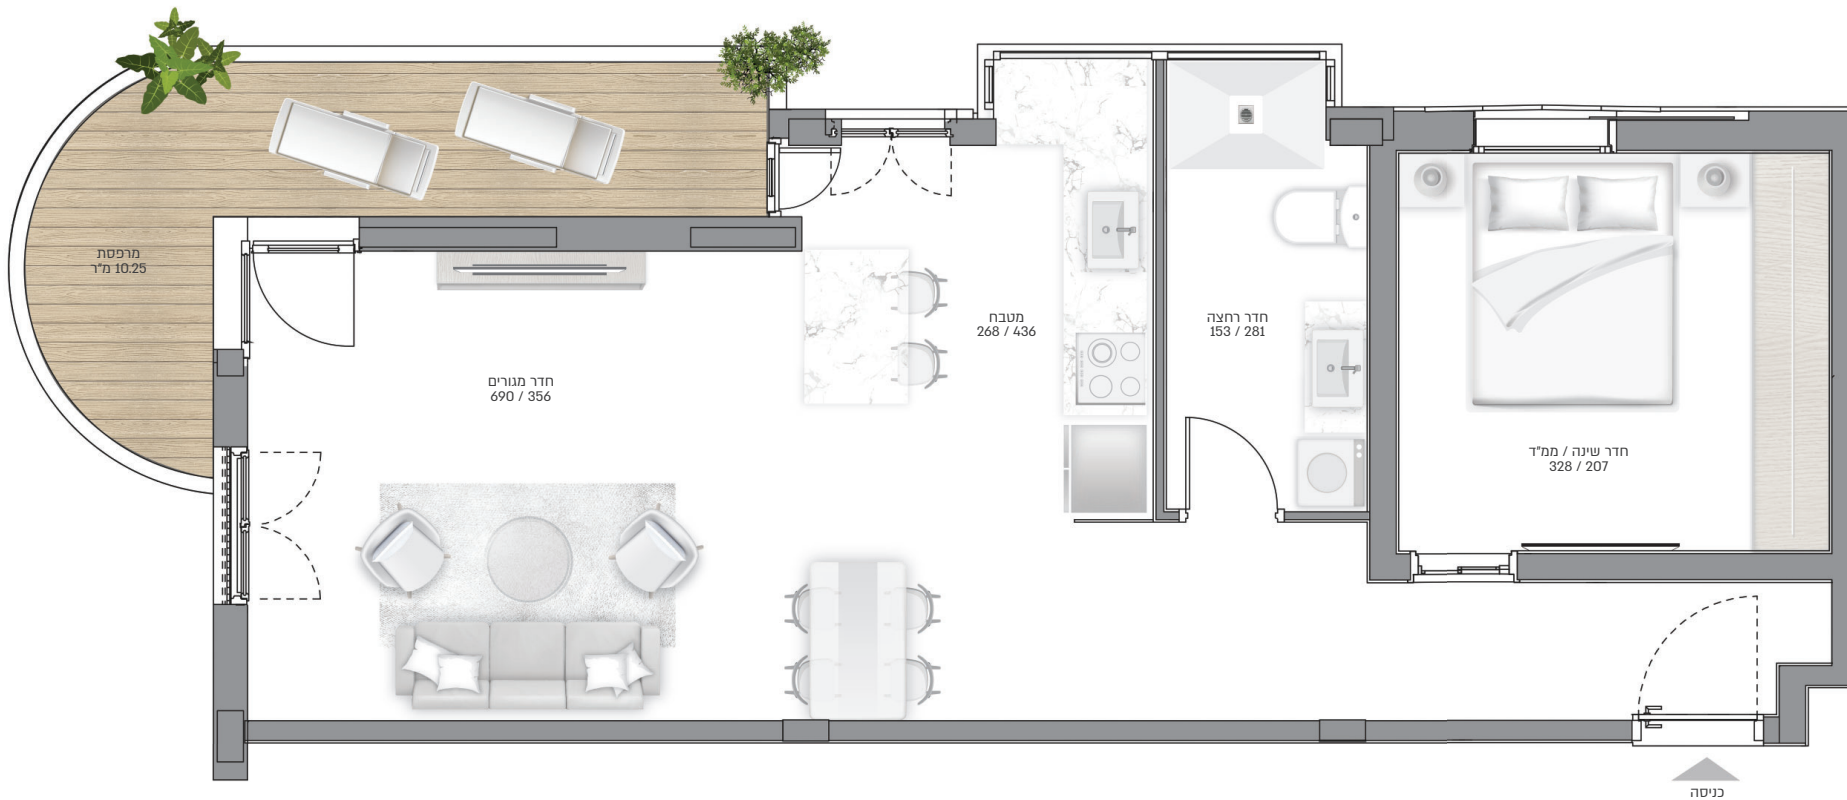

Ben Yehuda

216

5

מס' חדרים: 2
קומה: 1
כיווני אוויר: צפון-מערב
שטח דירה: 57 מ"ר
שטח מרפסת: 10.25 מ"ר

KISHKUSH | 050-576642